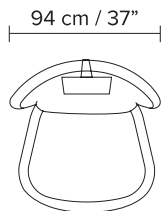

FOTEL SOUND

Fotel SOUND to najnowszy klejnot w kolekcji NATUZZI. Wysmakowany design – kształt wyrysowany jako wycinek kuli – kusi do zanurzenia się w zupełnie nowym wymiarze wygody, w której wypoczynek ciała dopełnia się wypoczynkiem ducha.

Wbudowany mini-jack (3,5 mm), dyskretnie ukryty w łączeniu między poduszką oparcia i siedziskiem, umożliwia podłączenie dowolnego odtwarzacza mp3. Wzmacniacz o mocy 8W, oraz dwa niewidoczne – bo wbudowane w zagłówki – głośniki, przekształcają ten wygodny fotel w nadzwyczajny zestaw stereo.

Fotel SOUND jednocześnie pozwala dyskretnie rozkoszować się muzyką w prywatności – bez konieczności używania słuchawek! Jego kulisty kształt nie pozwala uciekać muzyce „na zewnątrz”, zaryzmując ją dla słuchającego. Fotel SOUND zrodził się z potrzeby podarowania Ci unikalnego komfortu, łącząc go z przywilejem słuchania muzyki w najwygodniejszych warunkach.

Dostępny w pokryciu ze skóry (108 kolorów)

Obrotowa podstawa,
wykończona emalią w kolorze niklu

Metalowa konstrukcja

System Audio:

- wzmacniacz Philips o mocy 8 W z dwoma wyjściami
- 2 głośniki o mocy 15 W / 4 ohm
- kabel z zakończeniem mini-jack 3,5 mm

salony mebli włoskich

NATUZZI STORE

Warszawa, ul. Puławska 22
tel. (022) 542 86 70

Wrocław, ul. Legnicka 56
tel. (071) 350 10 17

www.natuzzi-store.pl