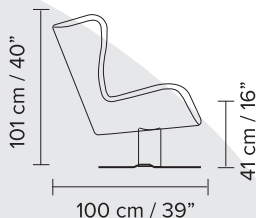

FOTEL SOUND

Fotel SOUND to najnowszy klejnot w kolekcji NATUZZI. Wysmakowany design – kształt wyrysowany jako wycinek kuli – kusi do zanurzenia się w zupełnie nowym wymiarze wygody, w której wypoczynek ciała dopełnia się wypoczynkiem ducha.

Wbudowany mini-jack (3,5 mm), dyskretnie ukryty w łączeniu między poduszką oparcia i siedziskiem, umożliwia podłączenie dowolnego odtwarzacza mp3. Wzmacniacz o mocy 8W, oraz dwa niewidoczne – bo wbudowane w zagłówki – głośniki, przekształcają ten wygodny fotel w nadzwyczajny zestaw stereo.

Fotel SOUND jednocześnie pozwala dyskretnie rozkoszować się muzyką w prywatności – bez konieczności używania słuchawek! Jego kulisty kształt nie pozwala uciekać muzyce „na zewnątrz”, zaryzmując ją dla słuchającego. Fotel SOUND zrodził się z potrzeby podarowania Ci unikalnego komfortu, łącząc go z przywilejem słuchania muzyki w najwygodniejszych warunkach.

Dostępny w pokryciu ze skóry (108 kolorów)

Obrotowa podstawa,
wykończona emalią w kolorze niklu

Metalowa konstrukcja

System Audio:

- wzmacniacz Philips o mocy 8 W z dwoma wyjściami
- 2 głośniki o mocy 15 W / 4 ohm
- kabel z zakończeniem mini-jack 3,5 mm

salony mebli włoskich

NATUZZI STORE

Warszawa, ul. Puławska 22
tel. (022) 542 86 70

Wrocław, ul. Legnicka 56
tel. (071) 350 10 17

www.natuzzi-store.pl